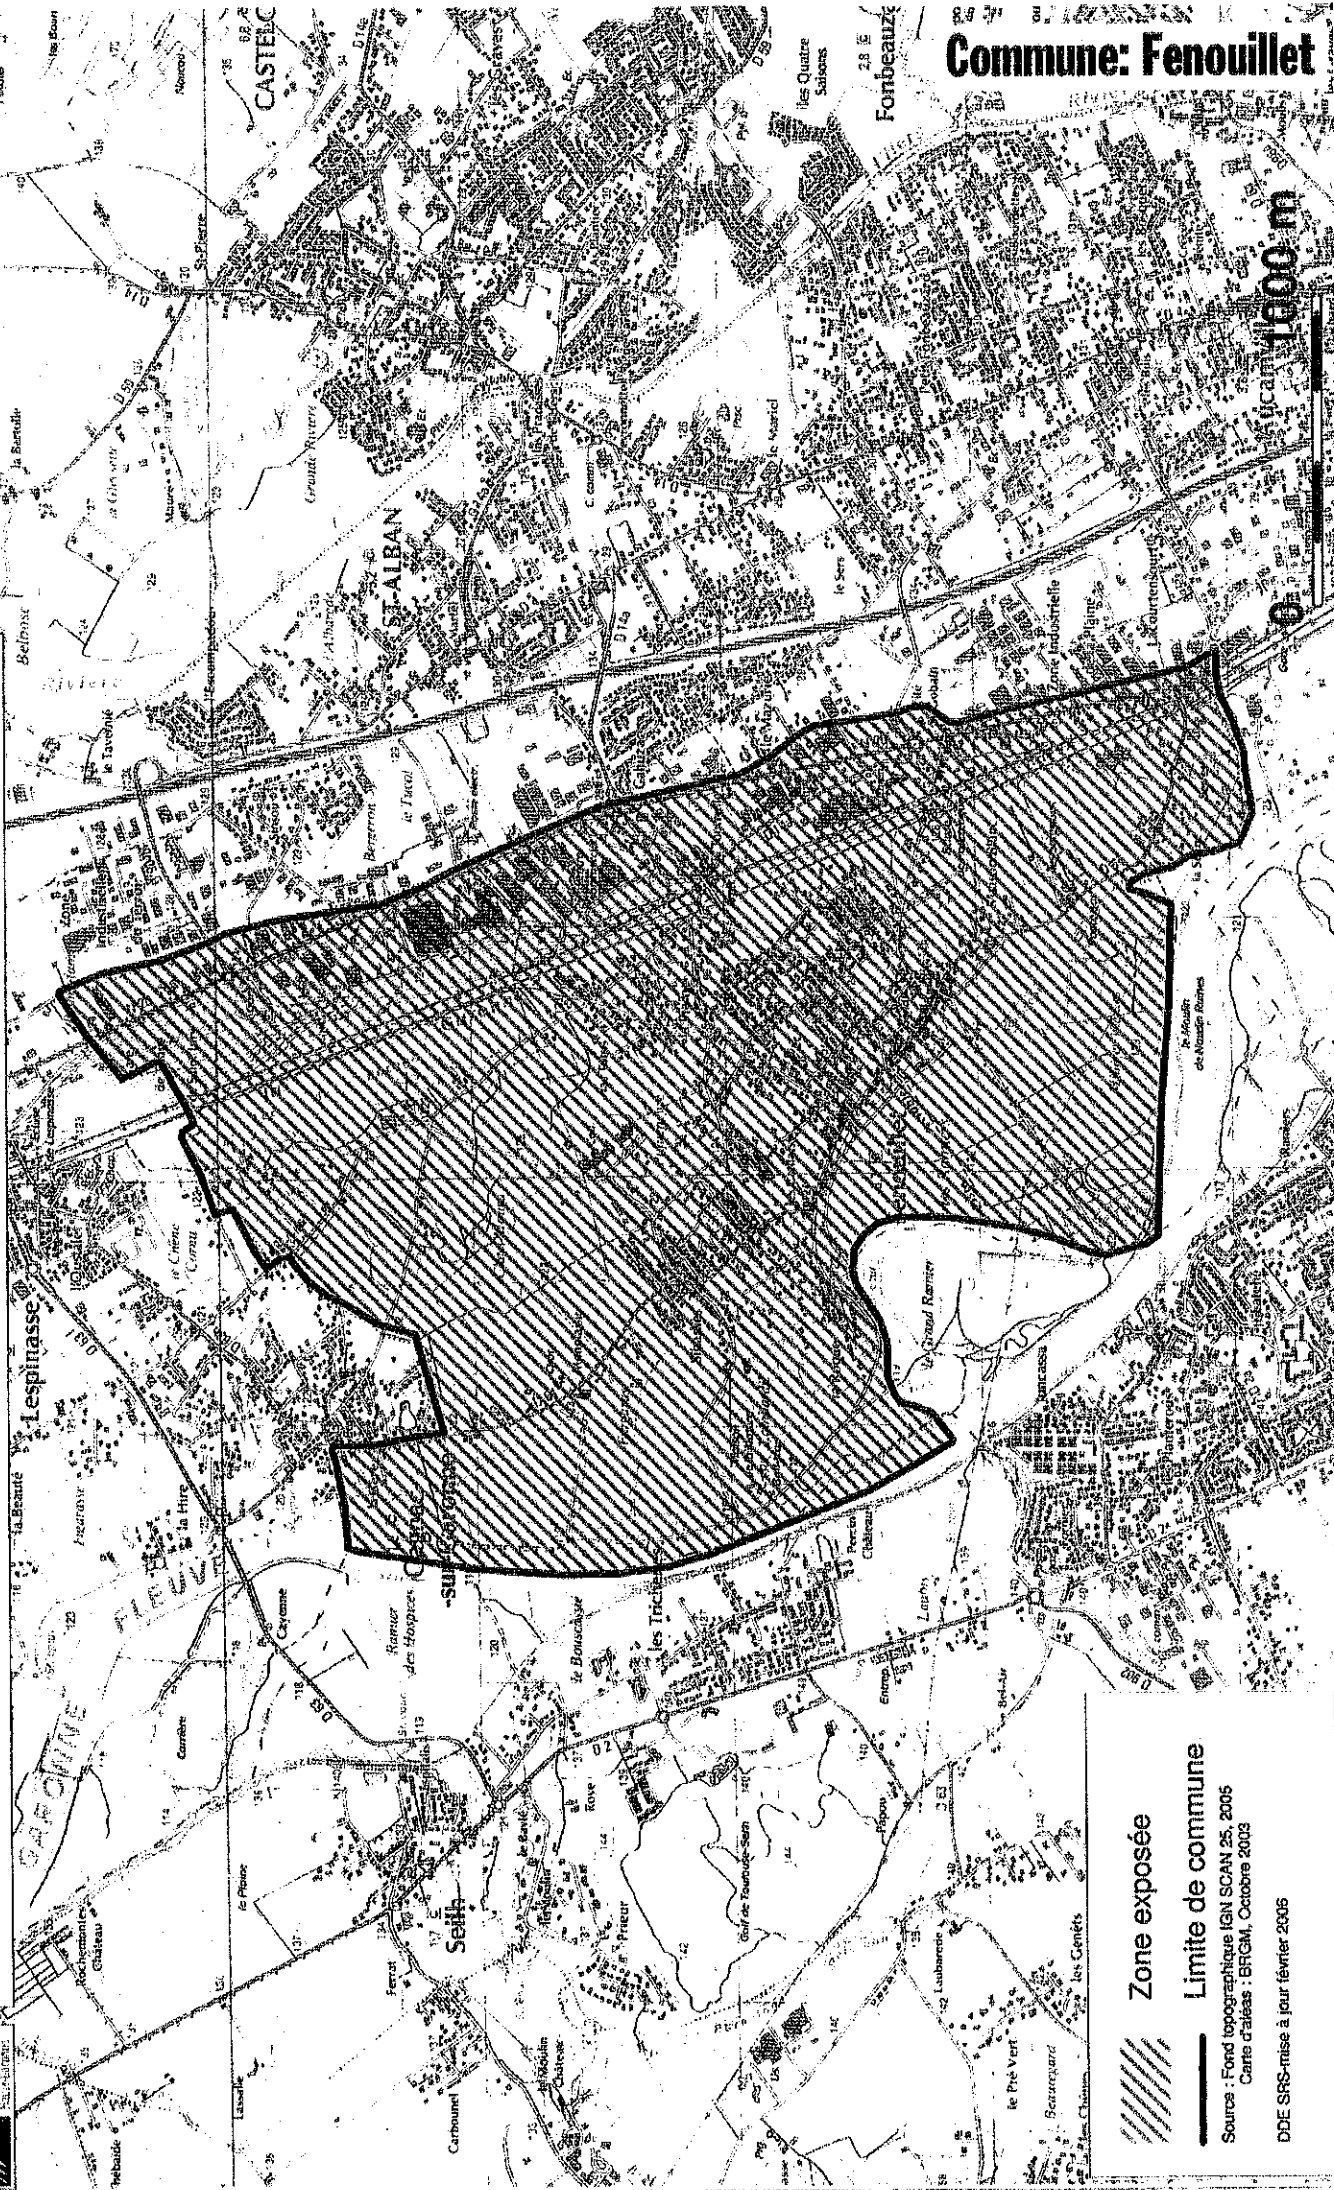

# Information des acquéreurs et locataires de biens immobiliers sur les risques majeurs naturels et technologiques

Nature du risque: sécheresse - Source: zonage réglementaire (PPR)

Commune: Fenouillet

Zone exposée

Limite de commune

Sources : Fond topographique IGN SCAN 25, 2005  
Carte d'atlas : BRGM, Octobre 2003

DDE SRS-mise à jour février 2006