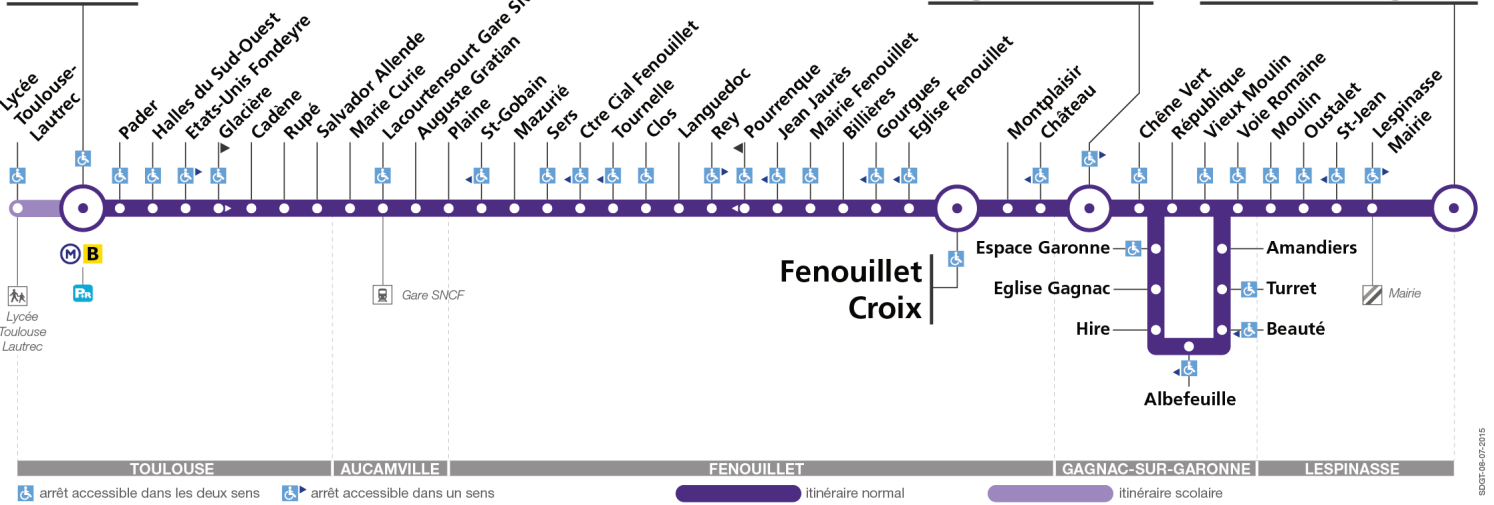

59

Direction La Vache

du 29 août 2016
au 25 juin 2017

La Vache

Gagnac Acacias

Lespinasse Viguerie

Lundi à vendredi

Lespinasse Viguerie	-	06:25	06:40	-	06:45	07:05	07:25	07:50	-	08:15	-	08:40	09:10	09:55	10:45	11:35	12:15	12:50	13:45	14:55	15:40	-	-	16:25
Beauté	-	-	-	-	06:54	07:14	07:34	07:58	-	08:23	-	-	-	-	-	-	-	-	-	-	-	-	-	-
Gagnac Acacias	06:19	06:33	06:49	-	07:01	07:21	07:44	08:08	-	08:33	-	08:48	09:18	10:03	10:53	11:43	12:23	12:58	13:53	15:03	15:48	16:00	16:25	16:33
Fenouillet Croix	06:21	06:35	06:51	06:58	07:03	07:23	07:46	08:10	08:15	08:35	08:40	08:50	09:20	10:05	10:55	11:45	12:25	13:00	13:55	15:05	15:50	16:02	16:27	16:35
Lacourtsourst Gare SNCF	06:33	06:48	07:06	07:14	07:19	07:39	08:02	08:23	08:28	08:48	08:53	09:03	09:33	10:18	11:08	11:57	12:37	13:12	14:08	15:18	16:03	16:15	16:40	16:48
Etats-Unis Fondeyre	06:37	06:52	07:11	07:21	07:26	07:46	08:09	08:30	08:35	08:55	08:59	09:08	09:38	10:23	11:13	12:02	12:42	13:17	14:14	15:25	16:10	16:22	16:47	16:55
La Vache	06:41	06:57	07:17	07:27	07:32	07:52	08:16	08:37	08:42	09:00	09:04	09:13	09:43	10:28	11:18	12:07	12:47	13:22	14:20	15:31	16:16	16:28	16:53	17:01
Lycée Toulouse-Lautrec	-	-	07:27	07:37	07:42	-	-	08:47	-	-	-	-	-	-	-	-	-	-	-	-	-	-	-	-
Lespinasse Viguerie	-	17:05	17:10	-	-	18:30	-	20:00	20:35	-	-	-	-	-	-	-	-	-	-	-	-	-	-	-
Beauté	-	-	-	-	-	-	-	-	-	-	-	-	-	-	-	-	-	-	-	-	-	-	-	-
Gagnac Acacias	-	17:13	17:18	-	-	18:38	19:20	20:07	20:42	-	-	-	-	-	-	-	-	-	-	-	-	-	-	-
Fenouillet Croix	17:05	17:15	17:20	17:45	18:25	18:40	19:22	20:09	20:44	-	-	-	-	-	-	-	-	-	-	-	-	-	-	-
Lacourtsourst Gare SNCF	17:20	17:29	17:33	17:58	18:38	18:52	19:34	20:20	20:54	-	-	-	-	-	-	-	-	-	-	-	-	-	-	-
Etats-Unis Fondeyre	17:27	17:36	17:40	18:04	18:44	18:57	19:39	20:24	20:58	-	-	-	-	-	-	-	-	-	-	-	-	-	-	-
La Vache	17:34	17:43	17:47	18:11	18:51	19:02	19:44	20:28	21:02	-	-	-	-	-	-	-	-	-	-	-	-	-	-	-
Lycée Toulouse-Lautrec	-	-	-	-	-	-	-	-	-	-	-	-	-	-	-	-	-	-	-	-	-	-	-	-

Notes:
e Sauf le mercredi

Samedi

Lespinasse Viguerie	06:45	07:25	08:15	09:05	10:00	-	-	12:15	13:05	13:55	14:50	15:35	-	17:15	17:45	18:25	19:25	-	-	-	-	-	-	-
Beauté	-	-	08:23	-	10:08	-	-	13:13	-	14:58	-	-	-	-	-	-	-	-	-	-	-	-	-	-
Gagnac Acacias	06:53	07:33	08:28	09:13	10:13	10:38	11:33	12:23	13:18	14:03	15:03	15:43	-	17:23	17:53	18:33	19:33	-	-	-	-	-	-	-
Fenouillet Croix	06:55	07:35	08:30	09:15	10:15	10:40	11:35	12:25	13:20	14:05	15:05	15:45	16:20	17:25	17:55	18:35	19:35	-	-	-	-	-	-	-
Lacourtsourst Gare SNCF	07:06	07:46	08:42	09:28	10:28	10:53	11:48	12:37	13:33	14:19	15:19	15:58	16:33	17:38	18:08	18:47	19:47	-	-	-	-	-	-	-
Etats-Unis Fondeyre	07:10	07:50	08:47	09:33	10:33	10:58	11:53	12:42	13:38	14:24	15:26	16:05	16:40	17:44	18:14	18:52	19:52	-	-	-	-	-	-	-
La Vache	07:14	07:54	08:51	09:37	10:37	11:02	11:57	12:46	13:42	14:28	15:30	16:09	16:44	17:48	18:18	18:56	19:56	-	-	-	-	-	-	-

Dimanche et jours fériés