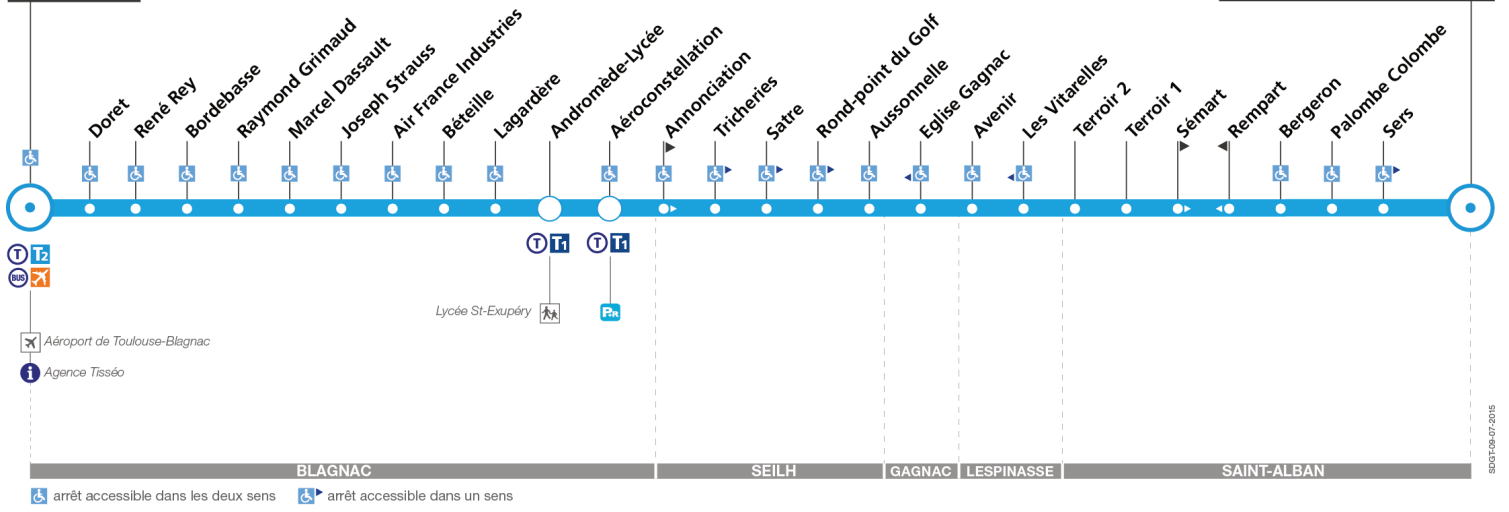

30

Direction Fenouillet Centre Commercial

du 19 septembre 2016
au 9 juillet 2017

Aéroport

Fenouillet Ctre Cial

Lundi à vendredi

	07:00	07:25	07:50	08:20	08:40	09:05	m 11:58	16:00	16:25	16:50	17:05	17:40	18:05	18:30	18:55	19:20
Aéroport	07:00	07:25	07:50	08:20	08:40	09:05	11:58	16:00	16:25	16:50	17:05	17:40	18:05	18:30	18:55	19:20
Joseph Strauss	07:08	07:33	07:58	08:28	08:48	09:13	12:06	16:08	16:33	16:58	17:13	17:48	18:13	18:38	19:03	19:28
Aéroconstellation	07:19	07:44	08:09	08:39	08:57	09:22	12:19	16:21	16:45	17:10	17:25	18:01	18:24	18:47	19:12	19:37
Tricheries	07:25	07:50	08:15	08:45	09:02	09:27	12:26	16:28	16:55	17:20	17:35	18:08	18:30	18:52	19:17	19:42
Aussonnelle	07:28	07:53	08:18	08:48	09:05	09:30	12:30	16:32	17:01	17:26	17:41	18:12	18:33	18:55	19:20	19:45
Eglise Gagnac	07:31	07:56	08:21	08:51	09:08	09:33	12:33	16:35	17:04	17:29	17:44	18:15	18:36	18:58	19:23	19:48
Les Vitarelles	07:35	08:00	08:25	08:55	09:12	09:37	12:37	16:39	17:08	17:33	17:48	18:19	18:40	19:02	19:27	19:52
Bergeron	07:40	08:05	08:30	09:00	09:16	09:41	12:42	16:44	17:13	17:38	17:53	18:24	18:45	19:06	19:31	19:56
Fenouillet Ctre Cial	07:44	08:09	08:34	09:04	09:20	09:45	12:46	16:48	17:17	17:42	17:57	18:28	18:49	19:10	19:35	20:00

Notes
m Uniquement le mercredi

Lundi à vendredi en vacances scolaires

Aéroport	07:00	07:55	08:50	16:00	17:00	17:55	18:50	19:40
Joseph Strauss	07:08	08:03	08:58	16:08	17:08	18:03	18:58	19:47
Aéroconstellation	07:18	08:13	09:08	16:18	17:18	18:13	19:08	19:57
Tricheries	07:24	08:19	09:14	16:25	17:27	18:20	19:14	20:03
Aussonnelle	07:27	08:22	09:17	16:30	17:32	18:25	19:17	20:06
Eglise Gagnac	07:30	08:25	09:20	16:33	17:35	18:28	19:20	20:09
Les Vitarelles	07:33	08:28	09:23	16:37	17:39	18:32	19:23	20:12
Bergeron	07:37	08:32	09:27	16:41	17:44	18:36	19:27	20:16
Fenouillet Ctre Cial	07:42	08:37	09:32	16:46	17:49	18:41	19:32	20:20