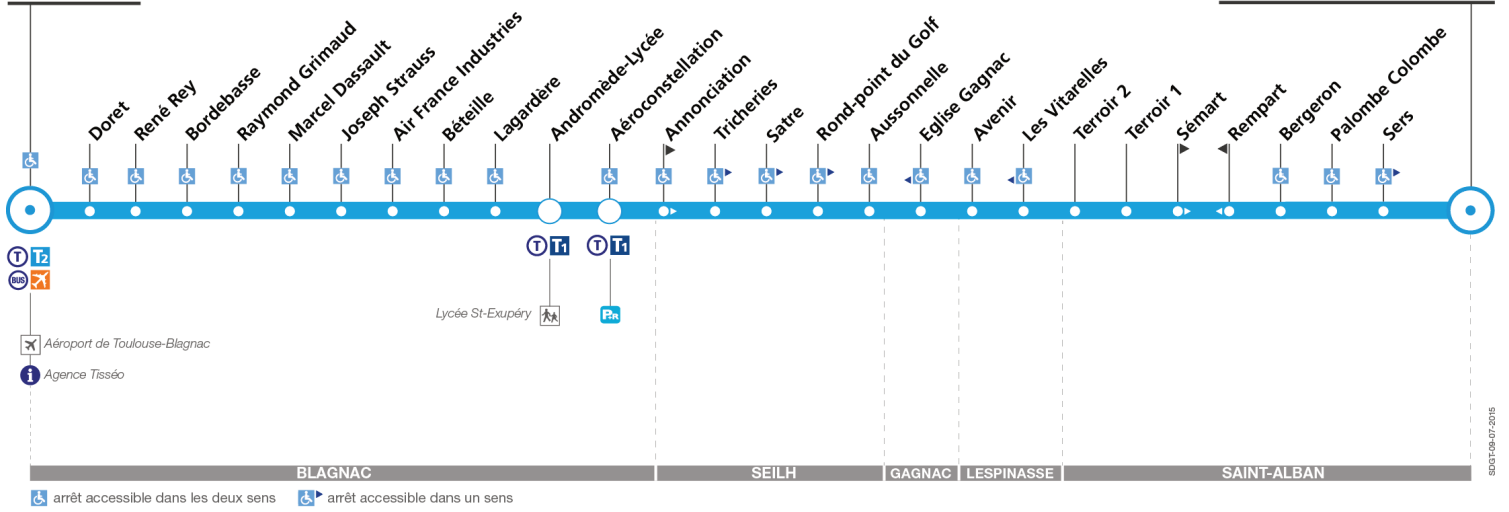

Notes
m Uniquement le mercredi

Lundi à vendredi en vacances scolaires

Aéroport	07:00	07:55	08:50	16:00	17:00	17:55	18:50	19:40
Joseph Strauss	07:08	08:03	08:58	16:08	17:08	18:03	18:58	19:47
Aéroconstellation	07:18	08:13	09:08	16:18	17:18	18:13	19:08	19:57
Tricheries	07:24	08:19	09:14	16:25	17:27	18:20	19:14	20:03
Aussonnelle	07:27	08:22	09:17	16:30	17:32	18:25	19:17	20:06
Eglise Gagnac	07:30	08:25	09:20	16:33	17:35	18:28	19:20	20:09
Les Vitarelles	07:33	08:28	09:23	16:37	17:39	18:32	19:23	20:12
Bergeron	07:37	08:32	09:27	16:41	17:44	18:36	19:27	20:16
Fenouillet Ctre Cial	07:42	08:37	09:32	16:46	17:49	18:41	19:32	20:20

Horaires théoriques dépendant des conditions de circulation.
Pour connaître les horaires en temps réel, vous pouvez consulter notre site www.tisseo.fr ou notre application mobile.

30

Direction Aéroport

du 19 septembre 2016
au 9 juillet 2017

Aéroport

Fenouillet Ctre Cial

Lundi à vendredi

Fenouillet Ctre Cial	07:03	07:10	07:50	08:15	08:40	09:10	16:10	16:35	17:00	17:25	17:50	18:15	18:40	19:10
Bergeron	07:07	07:14	07:54	08:19	08:44	09:14	16:14	16:39	17:04	17:29	17:54	18:19	18:44	19:14
Les Vitarelles	07:17	07:24	08:04	08:29	08:53	09:19	16:19	16:44	17:09	17:34	17:59	18:24	18:49	19:19
Eglise Gagnac	07:25	07:32	08:12	08:37	09:00	09:23	16:24	16:49	17:14	17:39	18:03	18:28	18:53	19:23
Aussonnelle	07:34	07:41	08:21	08:46	09:06	09:26	16:27	16:52	17:17	17:42	18:06	18:31	18:56	19:26
Tricheries	07:39	07:46	08:26	08:51	09:11	09:30	16:32	16:57	17:22	17:47	18:10	18:35	19:00	19:30
Aéroconstellation	07:44	07:51	08:31	08:56	09:16	09:35	16:37	17:02	17:27	17:52	18:15	18:40	19:05	19:35
Joseph Strauss	07:55	08:02	08:42	09:07	09:26	09:46	16:49	17:14	17:39	18:04	18:26	18:51	19:16	19:45
Aéroport	08:00	08:07	08:47	09:12	09:31	09:52	16:56	17:21	17:46	18:11	18:32	18:57	19:22	19:50