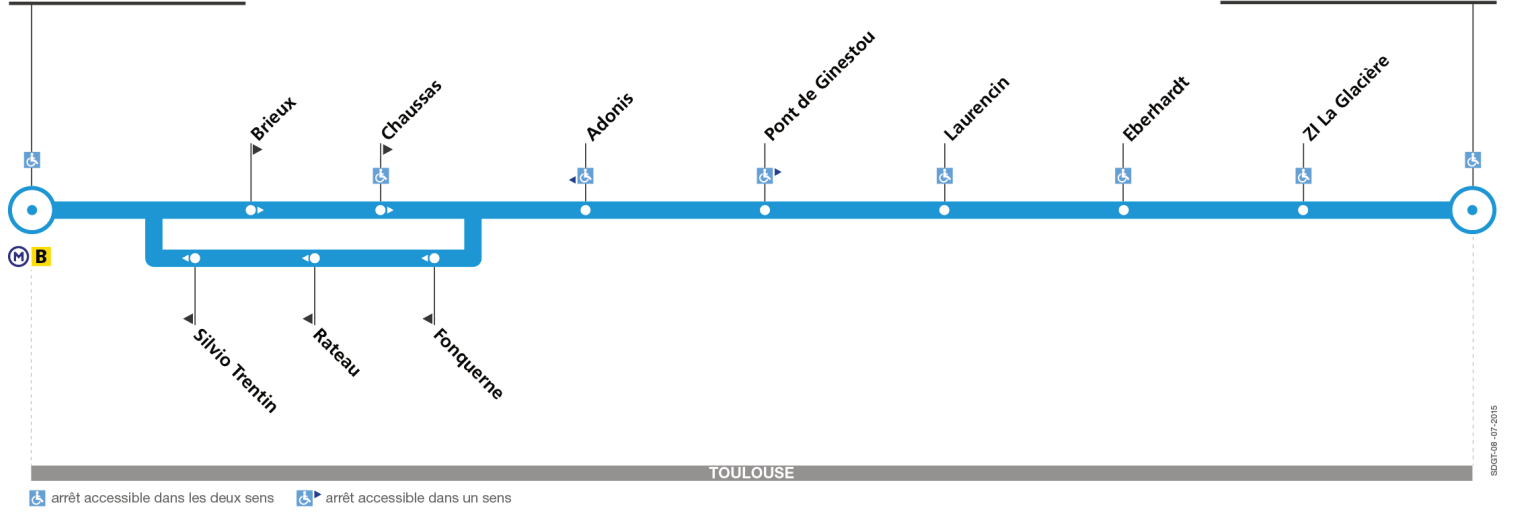

Lundi à vendredi en vacances scolaires

Barrière de Paris	06:20	06:55	07:30	08:05	08:40	09:15	09:50	10:25	11:05	11:45	12:25	13:05	13:45	14:25	15:05	15:45	16:25	17:05	17:40	18:15	18:50	19:25	20:00
Pont de Ginestou	06:25	07:00	07:35	08:10	08:45	09:20	09:55	10:30	11:10	11:50	12:30	13:10	13:50	14:30	15:10	15:50	16:30	17:10	17:45	18:20	18:55	19:30	20:05
Glacière Sesquières	06:31	07:06	07:41	08:16	08:51	09:26	10:01	10:36	11:16	11:56	12:36	13:16	13:56	14:36	15:16	15:56	16:36	17:16	17:51	18:26	19:01	19:36	20:11

Bus accessibles

Bus climatisés

du 17 octobre 2016
au 3 septembre 2017

Barrière de Paris

Glacière Sesquières

Lundi à vendredi

Glacière Sesquières	06:35	07:10	07:45	08:20	08:55	09:30	10:05	10:45	11:25	12:05	12:45	13:25	14:05	14:45	15:25	16:05	16:45	17:20	17:55	18:30	19:05	19:40
Pont de Ginestou	06:41	07:16	07:52	08:27	09:02	09:37	10:11	10:51	11:31	12:11	12:51	13:31	14:11	14:52	15:32	16:12	16:52	17:27	18:02	18:37	19:11	19:46
Barrière de Paris	06:48	07:23	08:01	08:36	09:11	09:46	10:18	10:58	11:38	12:18	12:58	13:38	14:18	15:01	15:41	16:21	17:01	17:36	18:11	18:46	19:18	19:53

Lundi à vendredi en vacances scolaires

Glacière Sesquières	06:35	07:10	07:45	08:20	08:55	09:30	10:05	10:45	11:25	12:05	12:45	13:25	14:05	14:45	15:25	16:05	16:45	17:20	17:55	18:30	19:05	19:40
Pont de Ginestou	06:41	07:16	07:52	08:27	09:02	09:37	10:11	10:51	11:31	12:11	12:51	13:31	14:11	14:52	15:32	16:12	16:52	17:27	18:02	18:37	19:11	19:46
Barrière de Paris	06:48	07:23	08:01	08:36	09:11	09:46	10:18	10:58	11:38	12:18	12:58	13:38	14:18	15:01	15:41	16:21	17:01	17:36	18:11	18:46	19:18	19:53