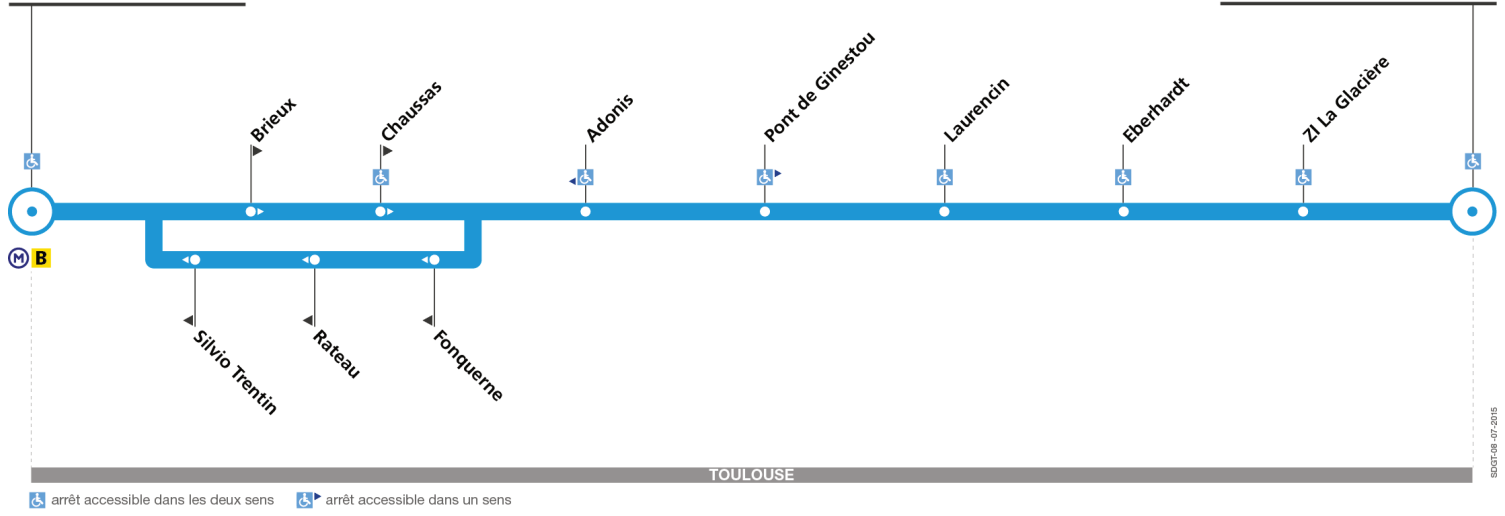

110

Direction Glacière Sesquières

du 17 octobre 2016
au 3 septembre 2017

Barrière de Paris

Glacière Sesquières

Lundi à vendredi

Barrière de Paris	06:20	06:55	07:30	08:05	08:40	09:15	09:50	10:25	11:05	11:45	12:25	13:05	13:45	14:25	15:05	15:45	16:25	17:05	17:40	18:15	18:50	19:25	20:00
Pont de Ginestou	06:25	07:00	07:35	08:10	08:45	09:20	09:55	10:30	11:10	11:50	12:30	13:10	13:50	14:30	15:10	15:50	16:30	17:10	17:45	18:20	18:55	19:30	20:05
Glacière Sesquières	06:31	07:06	07:41	08:16	08:51	09:26	10:01	10:36	11:16	11:56	12:36	13:16	13:56	14:36	15:16	15:56	16:36	17:16	17:51	18:26	19:01	19:36	20:11

Lundi à vendredi en vacances scolaires

Barrière de Paris	06:20	06:55	07:30	08:05	08:40	09:15	09:50	10:25	11:05	11:45	12:25	13:05	13:45	14:25	15:05	15:45	16:25	17:05	17:40	18:15	18:50	19:25	20:00
Pont de Ginestou	06:25	07:00	07:35	08:10	08:45	09:20	09:55	10:30	11:10	11:50	12:30	13:10	13:50	14:30	15:10	15:50	16:30	17:10	17:45	18:20	18:55	19:30	20:05
Glacière Sesquières	06:31	07:06	07:41	08:16	08:51	09:26	10:01	10:36	11:16	11:56	12:36	13:16	13:56	14:36	15:16	15:56	16:36	17:16	17:51	18:26	19:01	19:36	20:11

Bus accessibles

Bus climatisés

du 17 octobre 2016
au 3 septembre 2017

Barrière de Paris

Glacière Sesquières

Lundi à vendredi

Glacière Sesquières	06:35	07:10	07:45	08:20	08:55	09:30	10:05	10:45	11:25	12:05	12:45	13:25	14:05	14:45	15:25	16:05	16:45	17:20	17:55	18:30	19:05	19:40
Pont de Ginestou	06:41	07:16	07:52	08:27	09:02	09:37	10:11	10:51	11:31	12:11	12:51	13:31	14:11	14:52	15:32	16:12	16:52	17:27	18:02	18:37	19:11	19:46
Barrière de Paris	06:48	07:23	08:01	08:36	09:11	09:46	10:18	10:58	11:38	12:18	12:58	13:38	14:18	15:01	15:41	16:21	17:01	17:36	18:11	18:46	19:18	19:53